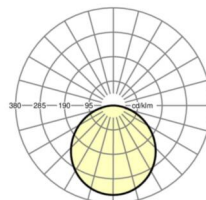

Ссылка	LED 5100lm/39W 840
ηLB	100 %
Φ ↓/↑	100 % / 0 %
UGR поп./вдоль	22.1 / 22.1

размеры

L	627 mm	Длина
B	627 mm	Ширина
H	62 mm	Высота
T	62 mm	Глубина
KL	144 mm	Длина головки светильника или коробки балласта
KB	42 mm	Ширина головки светильника или коробки балласта
KH	29 mm	Высота головки светильника или коробки балласта