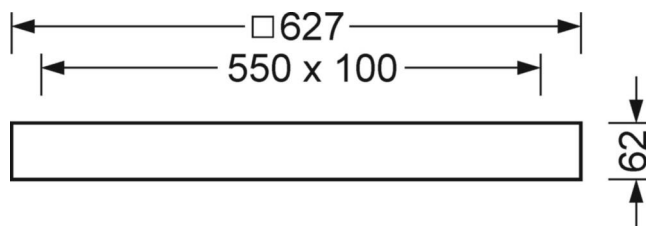

- рассеиватель опаловый - прямой свет

Стальная рама для накладной установки на потолке и алюминиевый корпус светильника с белым напылением. Цвет корпуса белый стандартный для электротехники RAL 9016; Внешний светодиодный драйвер. Гибкий провод длиной 40см к светильнику со штекерной системой, проводка готова к включению. Светильник «lowea» и рама для накладной установки. Прочие эксплуатационные данные - см. инструкцию по эксплуатации.

Механика

цвет корпуса	белый стандартный для электротехники RAL 9016
размеры (LxWxH/ДxН)	627mm x 627mm x 62mm
Глубина	62mm
вес (нетто)	6.49kg
Вид монтажа	Потолочная одиночная установка

DEEP-LINK

<https://www.regiolum.de/ru/article/60114034110+60110005100>

Ссылка	LED 5100lm/39W 840
ηLB	100 %
Φ ↓/↑	100 % / 0 %
UGR поп./вдоль	22.1 / 22.1

размеры

L	627 mm	Длина
B	627 mm	Ширина
H	62 mm	Высота
T	62 mm	Глубина
KL	144 mm	Длина головки светильника или коробки балласта
KB	42 mm	Ширина головки светильника или коробки балласта
KH	29 mm	Высота головки светильника или коробки балласта